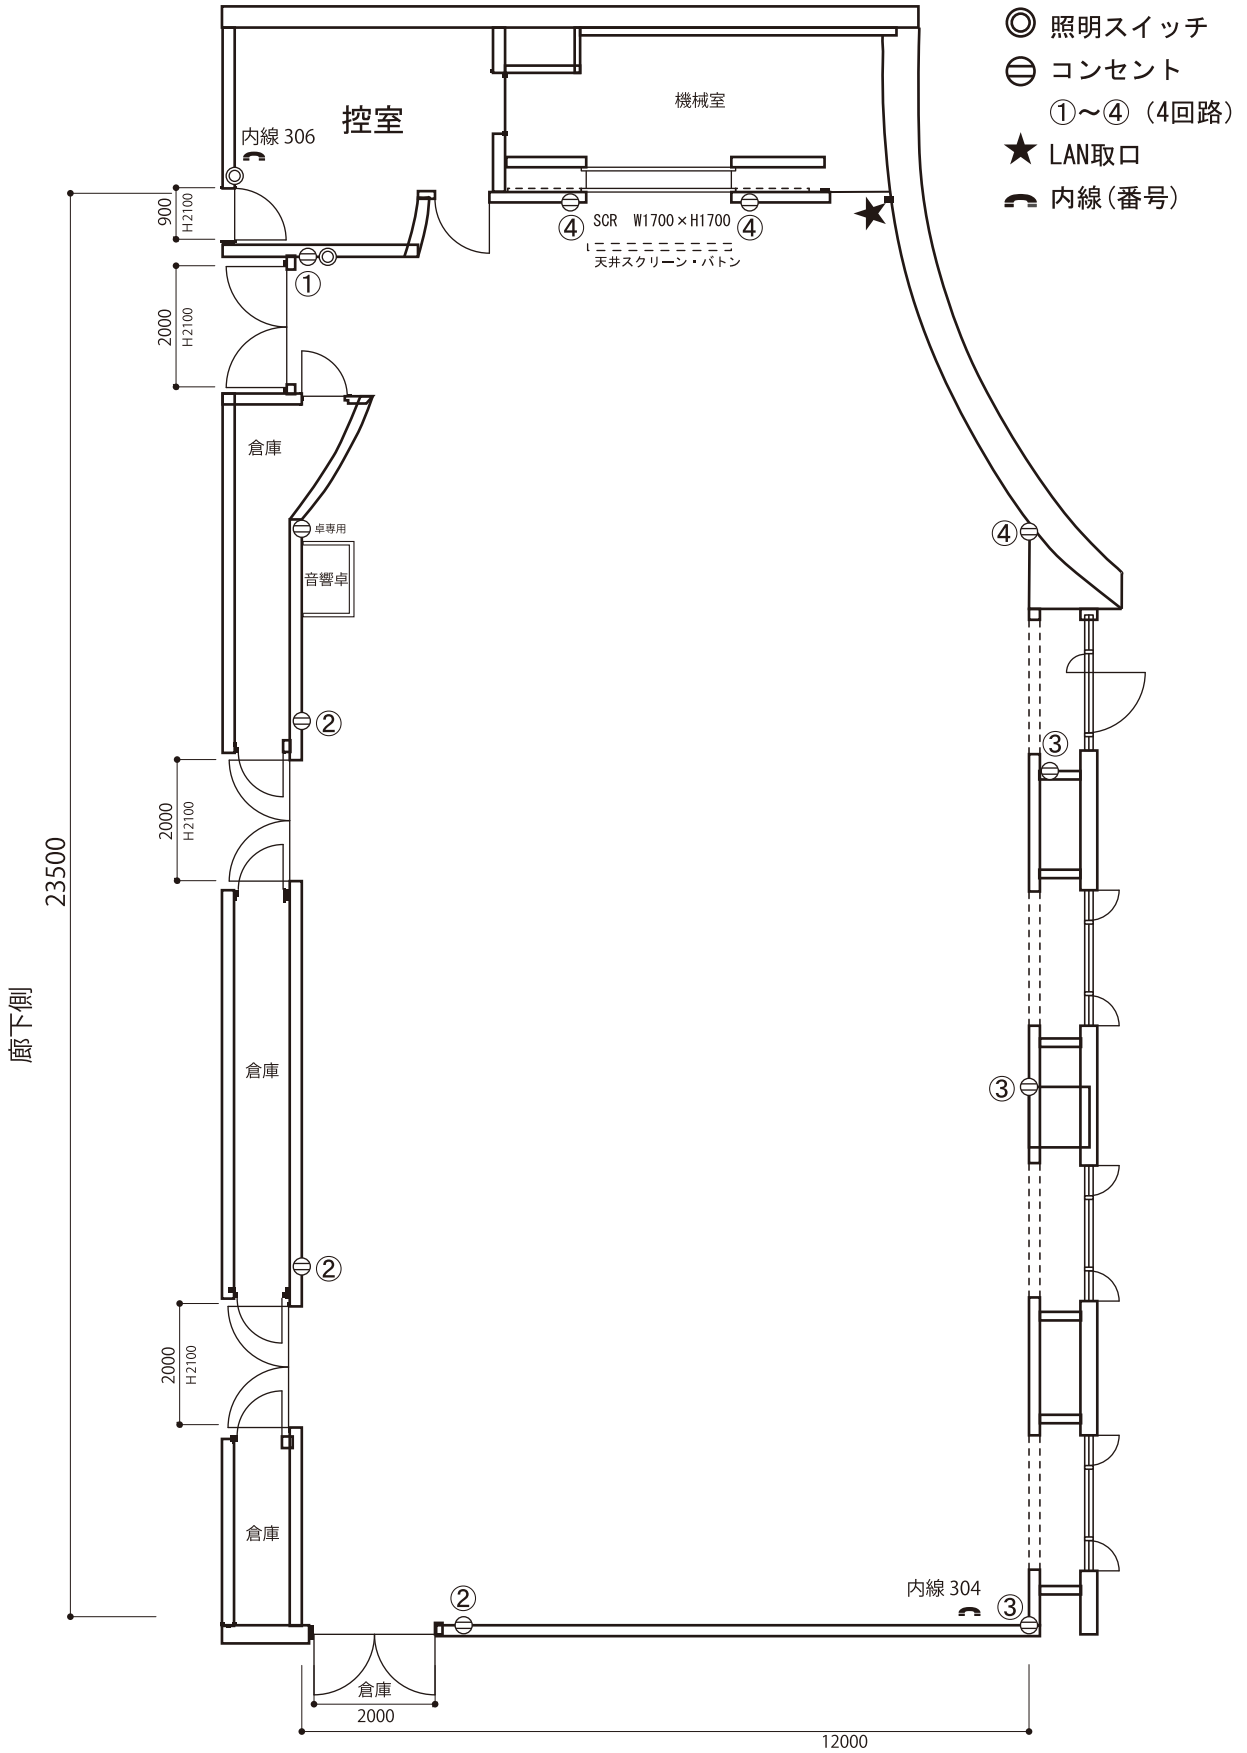

1階 第1会議室

(0.75/100)

1階 第2会議室

(0.75/100)

- ◎ 照明スイッチ
- ⊖ コンセント
- ①② (2回路)
- ★ LAN取口
- ⤵ 内線(番号)

3階 第1特別会議室

(0.8/100)

- ◎ 照明スイッチ
- ⊖ コンセント
- ①~④ (4回路)
- ★ LAN取口
- ⤵ 内線(番号)

3階 第2特別会議室

(0.7/100)