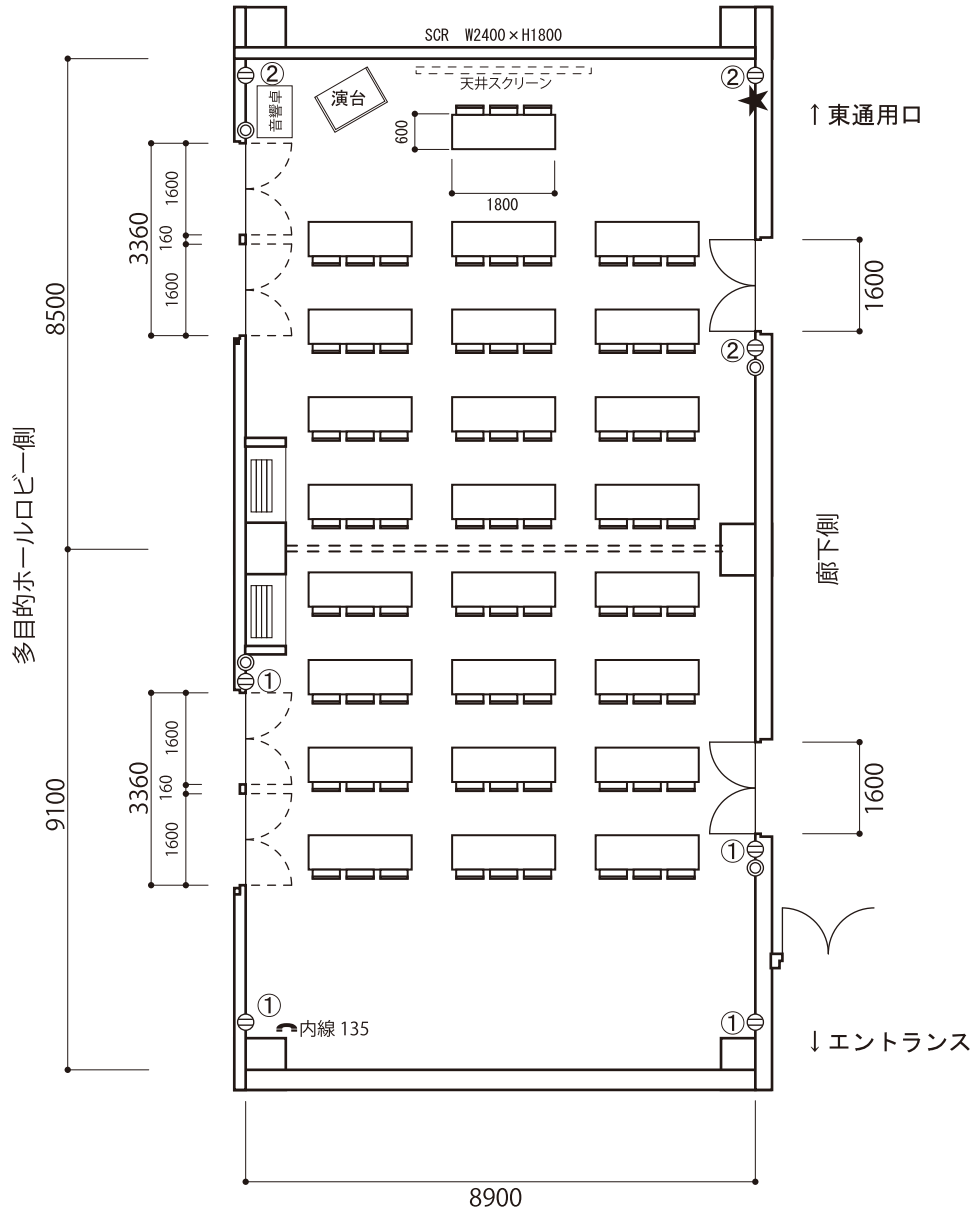

1階 第1会議室

(0.75/100)

1階 第2会議室

(0.75/100)

- ◎ 照明スイッチ
- ⊖ コンセント
- ①② (2回路)
- ★ LAN取口
- ⤵ 内線(番号)

3階 第1特別会議室

(0.8/100)

- ◎ 照明スイッチ
- ⊖ コンセント
- ①~④ (4回路)
- ★ LAN取口
- ⤵ 内線(番号)

3階 第2特別会議室

(0.7/100)