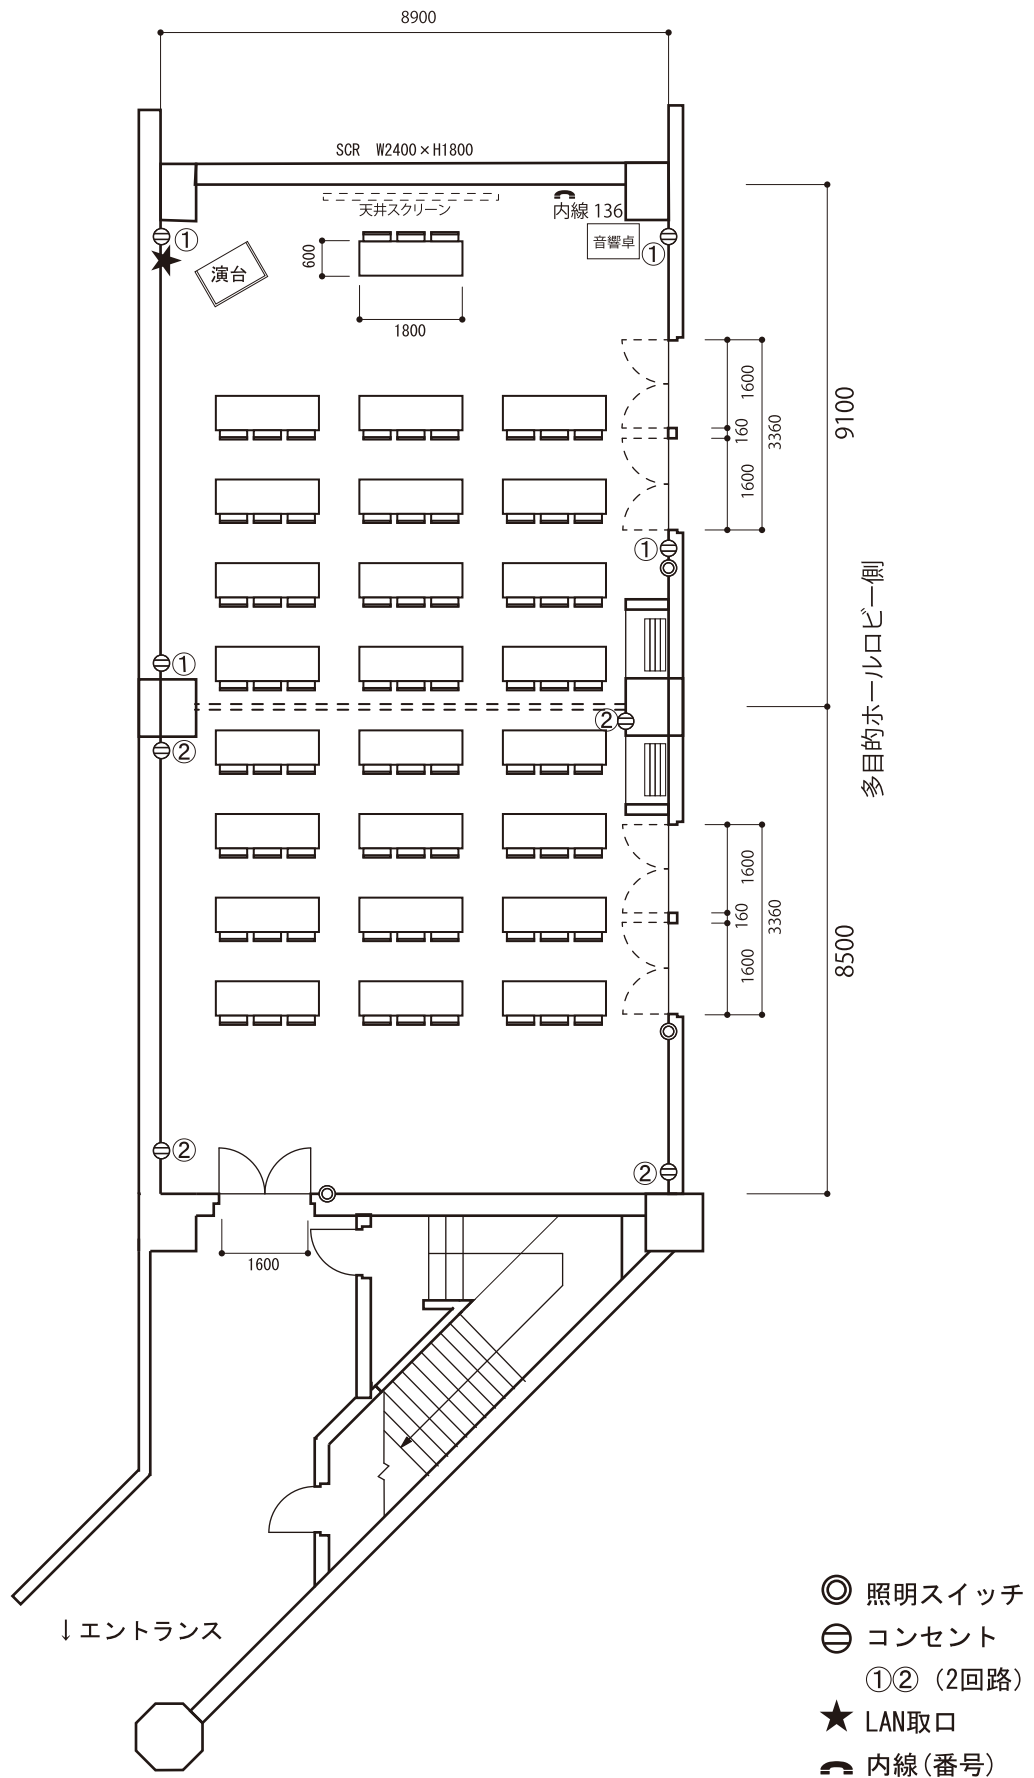

1階 第1会議室

(0.75/100)

1階 第2会議室

(0.75/100)

- ◎ 照明スイッチ
- ⊖ コンセント
- ①② (2回路)
- ★ LAN取口
- ⤵ 内線(番号)

3階 第1特別会議室

(0.8/100)

- ◎ 照明スイッチ
- ⊖ コンセント
- ①~④ (4回路)
- ★ LAN取口
- ⤵ 内線(番号)

3階 第2特別会議室

(0.7/100)