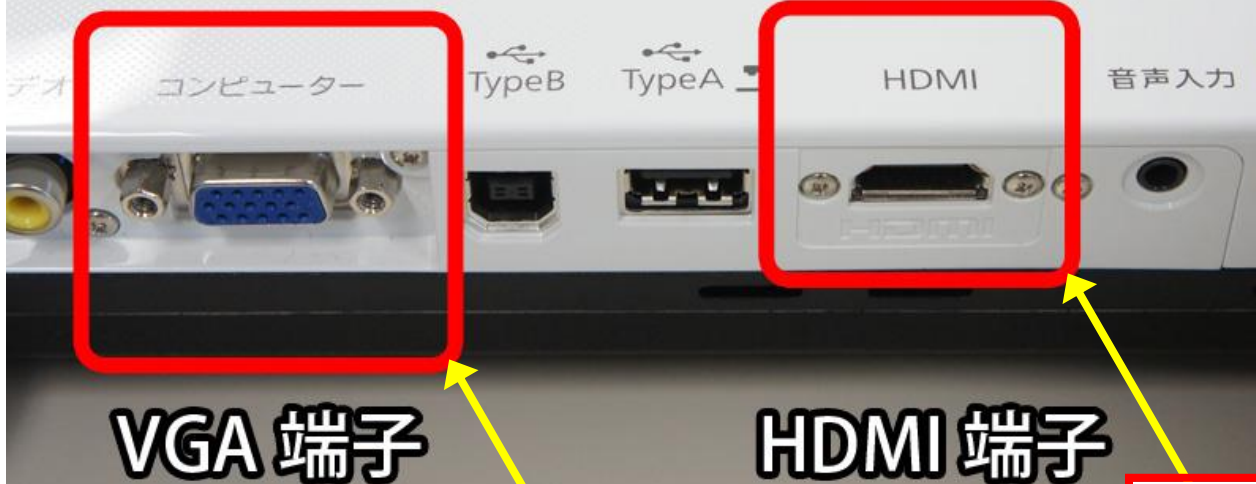

HDMI 端子⇔VGA 端子への変換器は備品として保有しており、ケーブルもございます。

EPSON

VGA 端子

HDMI 端子

VGA端子

VGAケーブル ディスプレイケーブル
アナログRGBケーブル
ミニD-Sub15ピンケーブル
名称が多々ありますがどれも同じ

iPhone/iPad用HDMIケーブル
IOS全機種対応

iPAD や iPhone、Mac Book 等の Apple 社製品とPJを接続する際には、HDMI(またはVGA)端子への変換器が必要となります。これらは製品や型番によって異なるため、こちらでは備品として保有していませんので、必ずお持ち込みください。

HDMIは映像と音を1本のケーブルで伝送できる便利な規格!