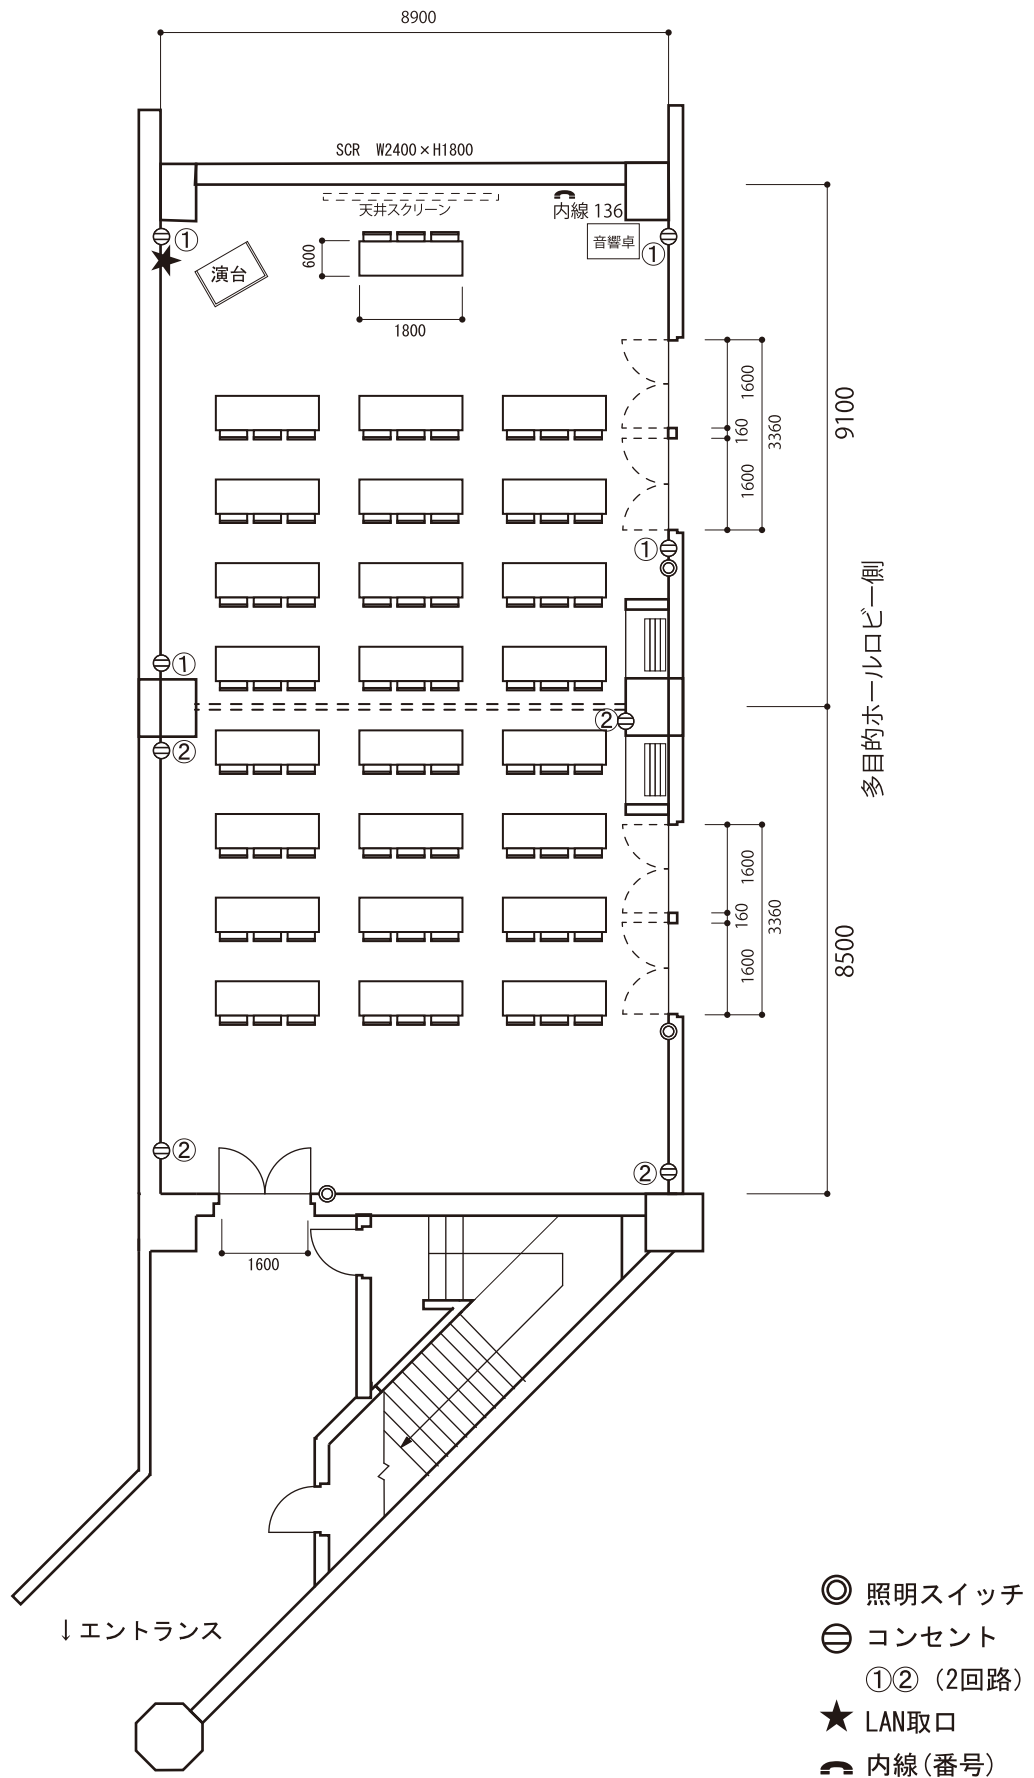

1階 第1会議室

(0.75/100)

1階 第2会議室

(0.75/100)

- ◎ 照明スイッチ
- ⊖ コンセント
- ①② (2回路)
- ★ LAN取口
- ⤵ 内線(番号)

3階 第2特別会議室

(0.7/100)