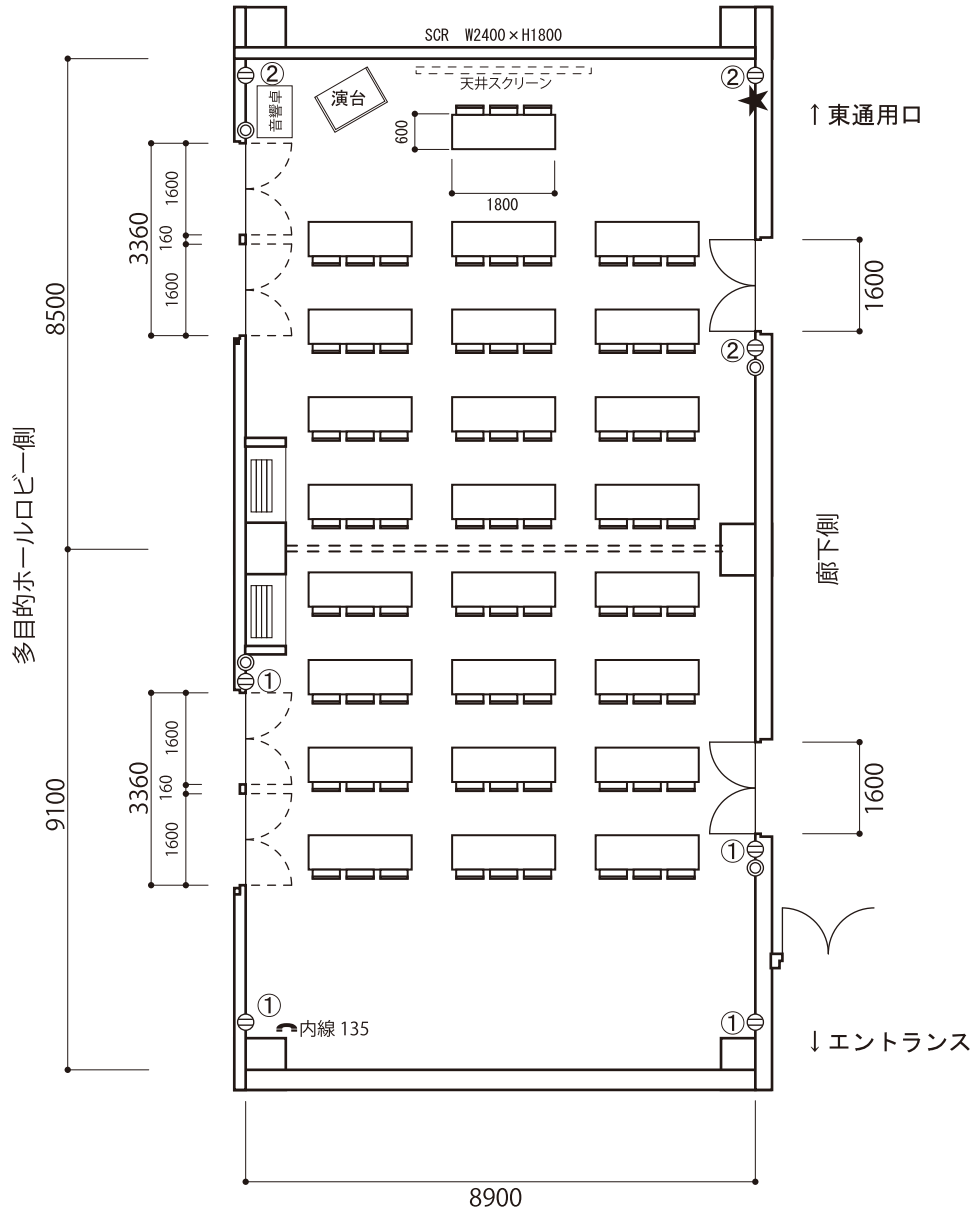

1階 第1会議室

(0.75/100)

1階 第2会議室

(0.75/100)

- ◎ 照明スイッチ
- ⊖ コンセント
- ①② (2回路)
- ★ LAN取口
- ⤵ 内線(番号)

3階 第2特別会議室

(0.7/100)